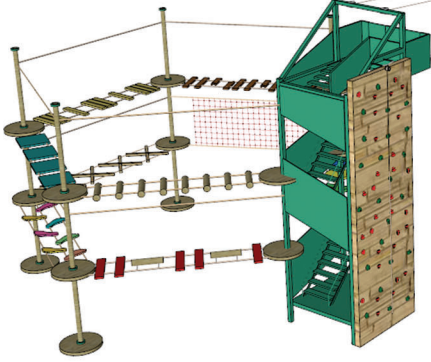

MOBİL AKTİVİTELER

Etkinliğini / tanıtımınız için sıra dışı heyecan verici mobil aktivite çözümleri

Yetişkin ve çocuk maceracılar için hazırlanmış farklı mobil aktivite çözümlerimiz misafirlerinize her noktada macera ve heyecan yüklü aktiviteler sunuyor

Mobil aktivite çözümlerimiz kurulumu kısa ve kolay demonte malzeme iç ve dış mekanlarda kullanılabilir.

Mobil aktivite çözümlerimiz kurumsal etkinlikler, festivaller, şenlikler, açılışlar, ürün tanımları ve açık hava reklamcılığı gibi bir çok alanda kullanabilirsiniz