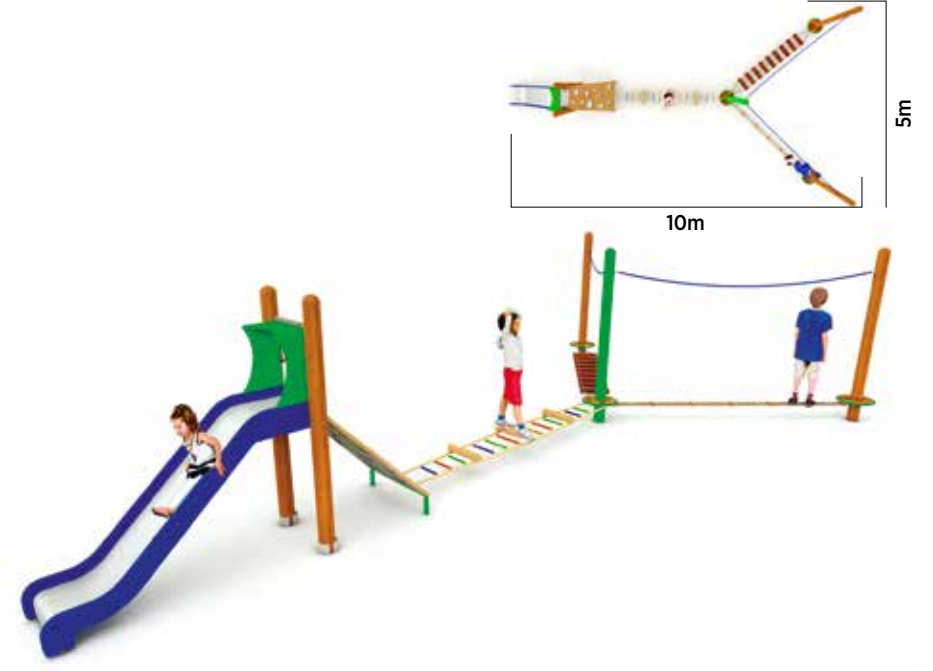

AİP-BM02 Yaş Aralığı 3-12 | Oyun Sayısı 7 | Büyüklük L12m-W4m-H1.5m | Düşme Yüksekliği 0.40m