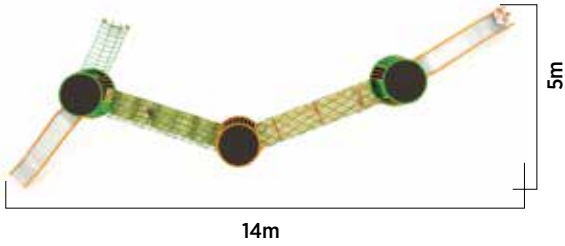

**MCR-01** Yaş Aralığı 3-16 | Oyun Sayısı 2 | Büyüklük L6m-W2.5m-H1.5m | Düşme Yüksekliği 1.50m

**MCR-02** Yaş Aralığı 3-16 | Oyun Sayısı 5 | Büyüklük L9.5m-W4.5m-H1.8m | Düşme Yüksekliği 1.80m

**MCR-03** Yaş Aralığı 3-16 | Oyun Sayısı 5 | Büyüklük L14m-W5m-H1.8m | Düşme Yüksekliği 1.80m