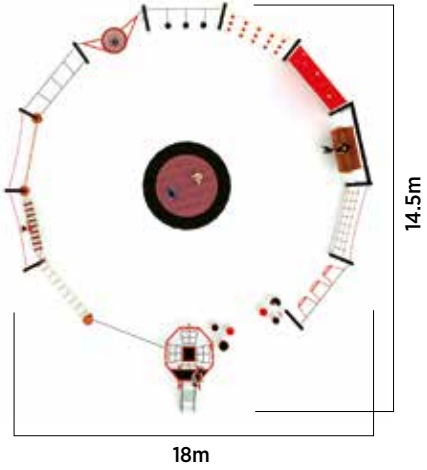

9.5m

10m

**AİP-08** Yaş Aralığı 3-16+ | Oyun Sayısı 8 | Büyüklük L10m-W9.5m-H2m | Düşme Yüksekliği 0.50m

9m

20m

**AİP-09** Yaş Aralığı 3-16+ | Oyun Sayısı 12 | Büyüklük L20m-W9m-H2m | Düşme Yüksekliği 0.50m

AIP-11 Yaş Aralığı 3-16+ | Oyun Sayısı 9 | Büyüklük L20m-W9m-H2m | Düşme Yüksekliği 0.50m

AIP-21 Yaş Aralığı 3-16+ | Oyun Sayısı 16 | Büyüklük L18m-W14.5m-H2m | Düşme Yüksekliği 0.50m

8m

SC-01 Yaş Aralığı 3+ | Oyun Sayısı 5 | Büyüklük L8m-W8m-H2.2m | Düşme Yüksekliği 0.50m