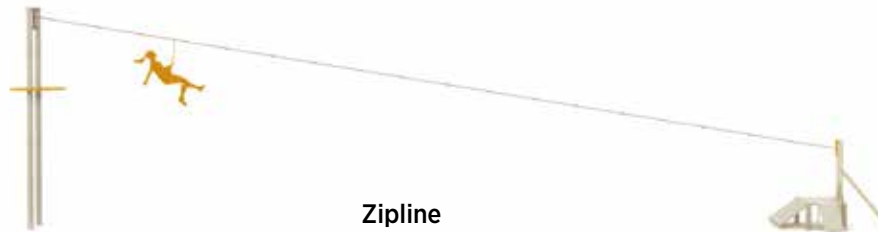

# KOMBİNELER

File Zıplama

Kombine ürünler, bağımsız olarak kullanılabilceği gibi macera parklarına monte edilerek aktiviteler genişletilebilir, daha fonksiyonel hale getirilebilir.

Dev Salıncak

Kader Atlayışı

Zipcoaster

Zipline

Tırmanma Duvarı