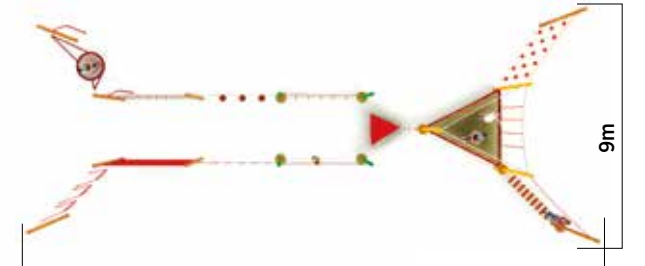

**AIP-05** Yaş Aralığı 3-16+ | Oyun Sayısı 5 | Büyüklük L8m-W4.5m-H2m | Düşme Yüksekliği 0.50m

**AIP-06** Yaş Aralığı 3-16+ | Oyun Sayısı 7 | Büyüklük L13.5m-W5m-H2m | Düşme Yüksekliği 0.50m

10.5m

9.5m

**AİP-07** Yaş Aralığı 3-16+ | Oyun Sayısı 7 | Büyüklük L9.5m-W10.5m-H2m | Düşme Yüksekliği 0.50m

9.5m

10m

**AİP-08** Yaş Aralığı 3-16+ | Oyun Sayısı 8 | Büyüklük L10m-W9.5m-H2m | Düşme Yüksekliği 0.50m

9m

20m

**AİP-09** Yaş Aralığı 3-16+ | Oyun Sayısı 12 | Büyüklük L20m-W9m-H2m | Düşme Yüksekliği 0.50m

AIP-11 Yaş Aralığı 3-16+ | Oyun Sayısı 9 | Büyüklük L20m-W9m-H2m | Düşme Yüksekliği 0.50m

AIP-21 Yaş Aralığı 3-16+ | Oyun Sayısı 16 | Büyüklük L18m-W14.5m-H2m | Düşme Yüksekliği 0.50m

8m

SC-01 Yaş Aralığı 3+ | Oyun Sayısı 5 | Büyüklük L8m-W8m-H2.2m | Düşme Yüksekliği 0.50m