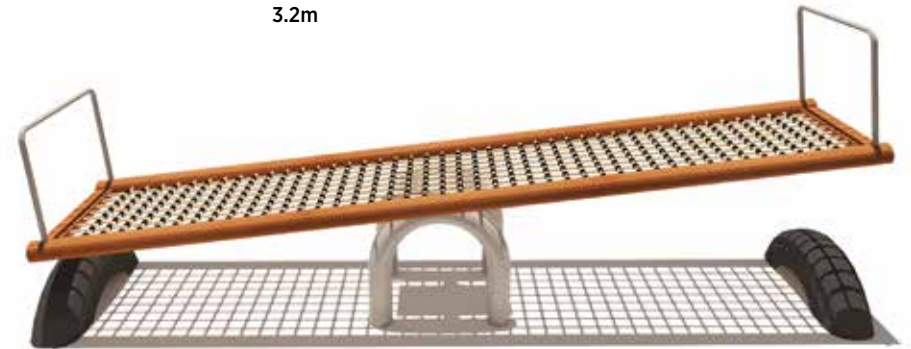

AIP-11 Yaş Aralığı 3-16+ | Oyun Sayısı 9 | Büyüklük L20m-W9m-H2m | Düşme Yüksekliği 0.50m

AIP-21 Yaş Aralığı 3-16+ | Oyun Sayısı 16 | Büyüklük L18m-W14.5m-H2m | Düşme Yüksekliği 0.50m

8m

SC-01 Yaş Aralığı 3+ | Oyun Sayısı 5 | Büyüklük L8m-W8m-H2.2m | Düşme Yüksekliği 0.50m

7.5m

12m

SC-02 Yaş Aralığı 8+ | Oyun Sayısı 1 | Büyüklük L12m-W7.5m-H2.2m | Düşme Yüksekliği 0.50m

7m

6m

SC-03 Yaş Aralığı 4+ | Oyun Sayısı 1 | Büyüklük L7m-W6m-H2.2m | Düşme Yüksekliği 0.50m

1m

3.2m