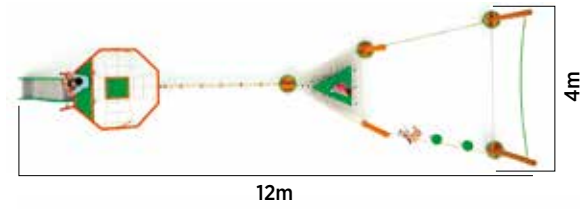

## ALÇAK İP PARKURLARI

**A**lçak ip parkurları; maceracı bireylerimiz için eğlencenirken, öğrenme ve gelişmenin yollarını öğretir. Her bir oyun parçası bireylerimizin farklı becerilerinin gelişmesine katkı sağlar. Tırmanma, zıplama, dengede durma, sallanma ve keşfetme duygularını harekete geçirir. Güvenlik standartlarına uygun olarak inşa ettiğimiz bu oyun grubunun dar veya geniş sahalar için uygun olabilecek ölçüleri mevcuttur.

**AİP-01** Yaş Aralığı 3-12 | Oyun Sayısı 4 | Büyüklük L10m-W3.5m-H1.5m | Düşme Yüksekliği 0.40m

**AİP-02** Yaş Aralığı 3-12 | Oyun Sayısı 4 | Büyüklük L10m-W3m-H2m | Düşme Yüksekliği 0.40m

**AİP-BM01** Yaş Aralığı 3-12 | Oyun Sayısı 5 | Büyüklük L7m-W8m-H1.5m | Düşme Yüksekliği 0.40m