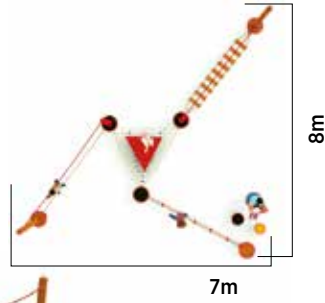

## ALÇAK İP PARKURLARI

**A**lçak ip parkurları; maceracı bireylerimiz için eğlencenirken, öğrenme ve gelişmenin yollarını öğretir. Her bir oyun parçası bireylerimizin farklı becerilerinin gelişmesine katkı sağlar. Tırmanma, zıplama, dengede durma, sallanma ve keşfetme duygularını harekete geçirir. Güvenlik standartlarına uygun olarak inşa ettiğimiz bu oyun grubunun dar veya geniş sahalar için uygun olabilecek ölçüleri mevcuttur.

**AİP-01** Yaş Aralığı 3-12 | Oyun Sayısı 4 | Büyüklük L10m-W3.5m-H1.5m | Düşme Yüksekliği 0.40m

**AİP-02** Yaş Aralığı 3-12 | Oyun Sayısı 4 | Büyüklük L10m-W3m-H2m | Düşme Yüksekliği 0.40m

**AİP-BM01** Yaş Aralığı 3-12 | Oyun Sayısı 5 | Büyüklük L7m-W8m-H1.5m | Düşme Yüksekliği 0.40m