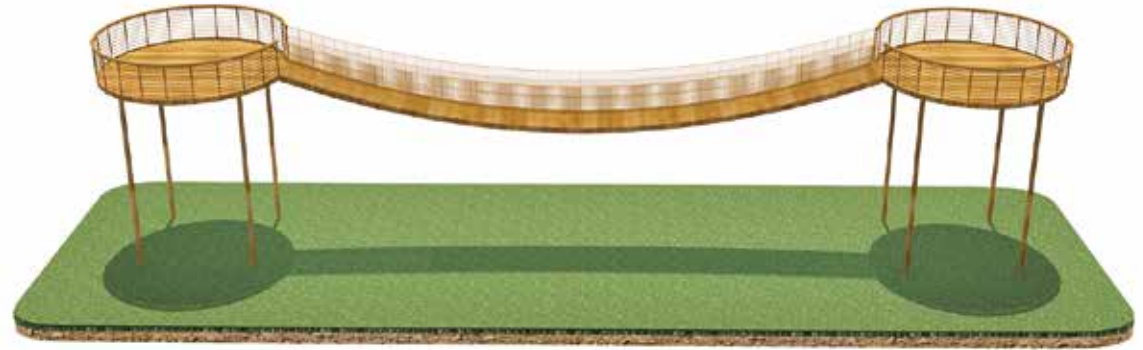

# HAVA BİSİKLETİ

**A**lanınızda yer kaybına yol açmadan misafirlerinize gökyüzünde pedal çevirmenin keyfini yaşatabilirsiniz. Alanın büyüklüğüne ve kullanıcı sayısına göre istediğiniz formda dizayn edilebilen hava bisikleti parkurları her yaş grubuna hizmet verebilmektedir. Metal direkler arasında tek veya çift hat olarak oluşturulabilen parkurlar tek bir operasyon noktasından kontrol edilebilmektedir. Açık alanlarda sportif veya gezinti amaçlı kullanılabilen hava bisikleti parkurları uygun yüksekliğe sahip kapalı alanlarda da uygulanabilmektedir.

## SEYİR TERASI ve ASMA KÖPRÜLER

Vadi konumu bulunan noktalarda her iki yakanın asma köprüleri ile birleştiği projeler veya alan büyüklüğüne ve koşullarına göre oluşturulan özel projelerde alanınızın tamamını seyir terasları, seyir kuleleri ile farklılaştırabilirsiniz. Metal veya ahşap modeller ile projelendirilebilen ürünler renkli halat kullanımı ile alana özgün olarak oluşturulabilmektedir.