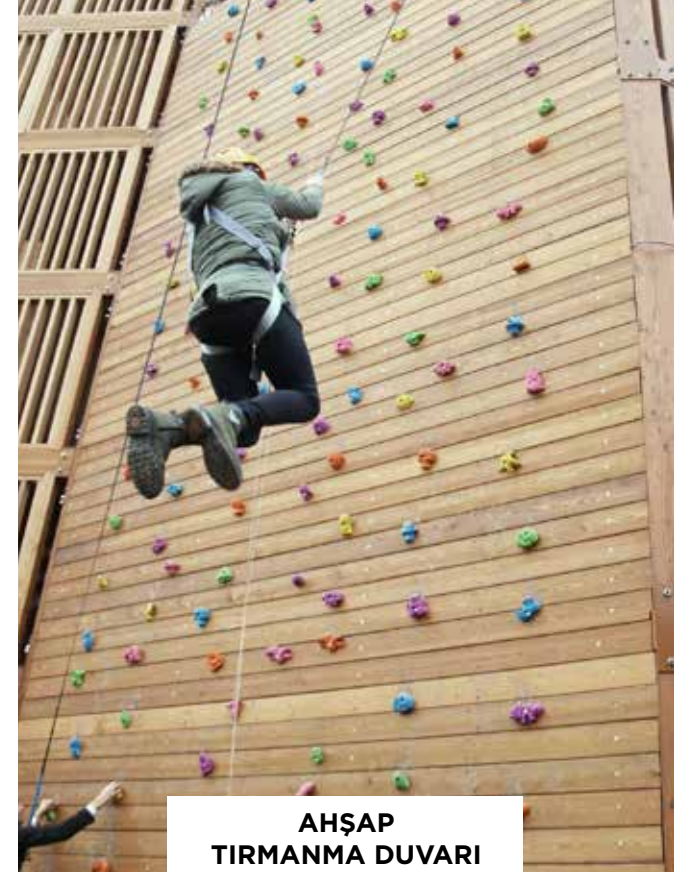

Alüminyum veya çelik konstrüksiyon üzerinde empenye işlemi görmüş 1. sınıf çam ağaç malzemeden (ireko, sapelli, larex) imal edilmiş olan ahşapların bir araya getirilmesinden oluşan tırmanma duvarı modelidir. Ahşap malzeme ana taşıyıcı iskelet üzerine tek bir düzende monte edilebileceği gibi farklı boy ve aralıklarla da monte edilerek duvar yüzeyi şekillendirilebilir. Tırmanma yüzeyi üzerinde farklı renkli tutamaklar ile oluşturulmuş olan rotalar üzerinde istenildiğinde değişiklik yapılabilir veya ilave tutamaklar ile yeni rota oluşturulabilir.