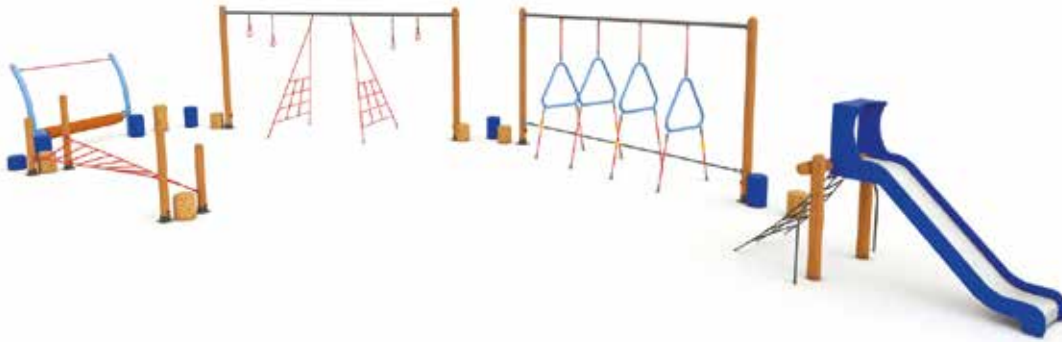

DP-03 Yaş Aralığı 6+ | Oyun Sayısı 7 | Büyüklük L14m-W7.5m-H2.5m | Düşme Yüksekliği 1m

DP-04 Yaş Aralığı 6+ | Oyun Sayısı 9 | Büyüklük L8.5m-W5.3m-H2.8m | Düşme Yüksekliği 2m