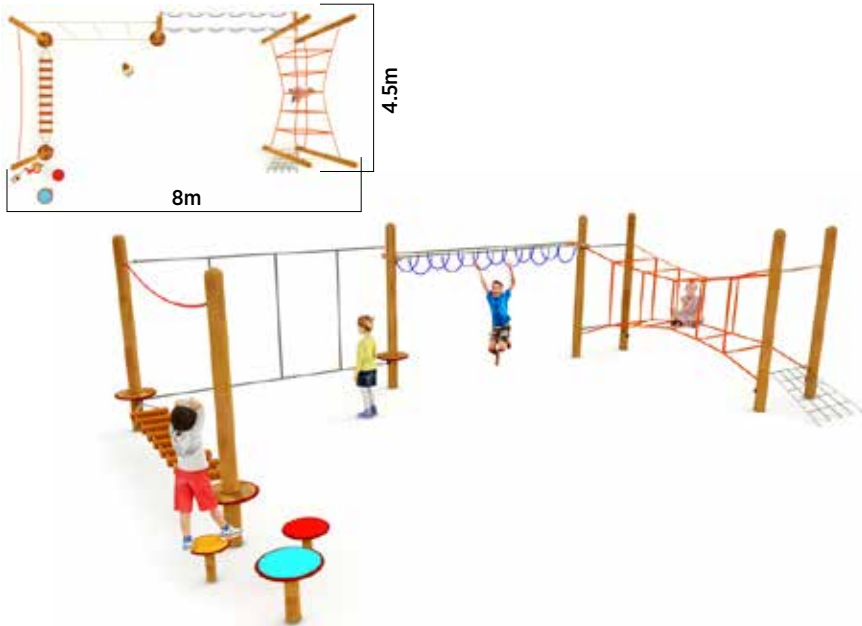

**AİP-BM02** Yaş Aralığı 3-12 | Oyun Sayısı 7 | Büyüklük L12m-W4m-H1.5m | Düşme Yüksekliği 0.40m

**AIP-03** Yaş Aralığı 3-16+ | Oyun Sayısı 4 | Büyüklük L8m-W9m-H2m | Düşme Yüksekliği 0.50m

**AIP-04** Yaş Aralığı 3-16+ | Oyun Sayısı 5 | Büyüklük L10m-W5m-H2m | Düşme Yüksekliği 0.50m