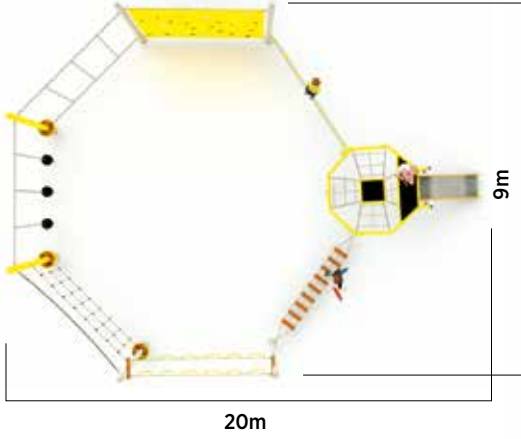

**AIP-05** Yaş Aralığı 3-16+ | Oyun Sayısı 5 | Büyüklük L8m-W4.5m-H2m | Düşme Yüksekliği 0.50m

**AIP-06** Yaş Aralığı 3-16+ | Oyun Sayısı 7 | Büyüklük L13.5m-W5m-H2m | Düşme Yüksekliği 0.50m

10.5m

9.5m

**AİP-07** Yaş Aralığı 3-16+ | Oyun Sayısı 7 | Büyüklük L9.5m-W10.5m-H2m | Düşme Yüksekliği 0.50m

9.5m

10m

**AİP-08** Yaş Aralığı 3-16+ | Oyun Sayısı 8 | Büyüklük L10m-W9.5m-H2m | Düşme Yüksekliği 0.50m

9m

20m

**AİP-09** Yaş Aralığı 3-16+ | Oyun Sayısı 12 | Büyüklük L20m-W9m-H2m | Düşme Yüksekliği 0.50m

AIP-11 Yaş Aralığı 3-16+ | Oyun Sayısı 9 | Büyüklük L20m-W9m-H2m | Düşme Yüksekliği 0.50m

AIP-21 Yaş Aralığı 3-16+ | Oyun Sayısı 16 | Büyüklük L18m-W14.5m-H2m | Düşme Yüksekliği 0.50m

8m

SC-01 Yaş Aralığı 3+ | Oyun Sayısı 5 | Büyüklük L8m-W8m-H2.2m | Düşme Yüksekliği 0.50m