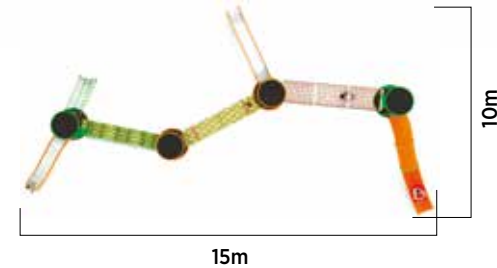

**MCR-01** Yaş Aralığı 3-16 | Oyun Sayısı 2 | Büyüklük L6m-W2.5m-H1.5m | Düşme Yüksekliği 1.50m

**MCR-02** Yaş Aralığı 3-16 | Oyun Sayısı 5 | Büyüklük L9.5m-W4.5m-H1.8m | Düşme Yüksekliği 1.80m

**MCR-03** Yaş Aralığı 3-16 | Oyun Sayısı 5 | Büyüklük L14m-W5m-H1.8m | Düşme Yüksekliği 1.80m