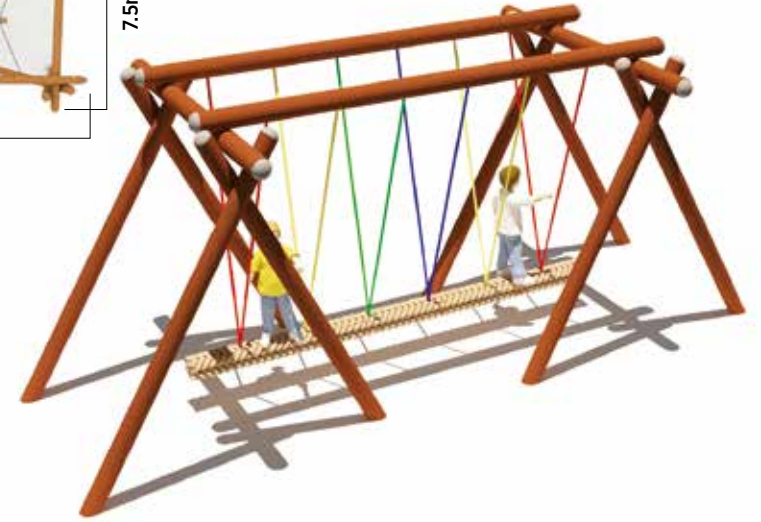

SC-02 Yaş Aralığı 8+ | Oyun Sayısı 1 | Büyüklük L12m-W7.5m-H2.2m | Düşme Yüksekliği 0.50m