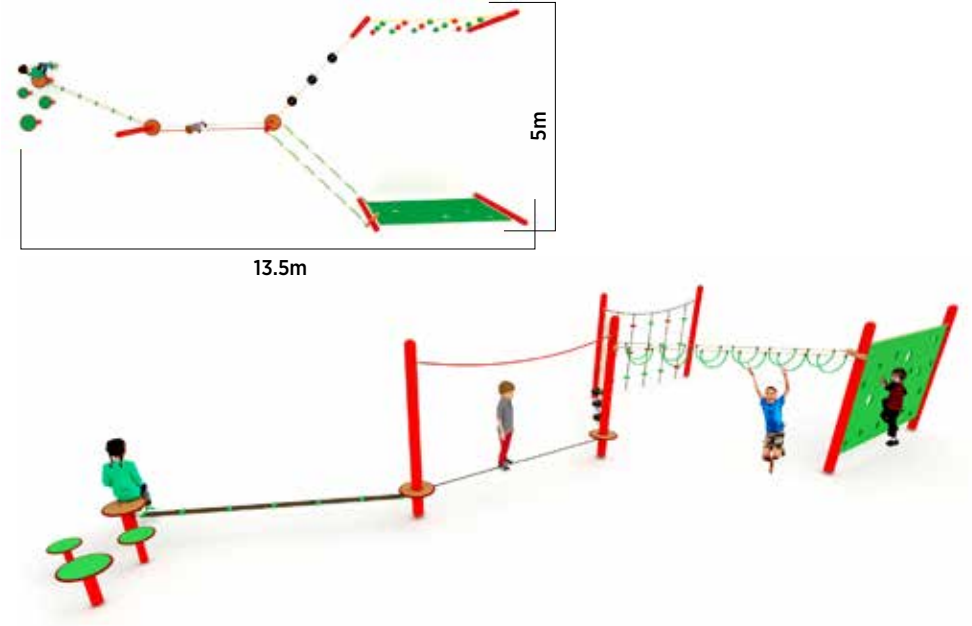

**AİP-BM02** Yaş Aralığı 3-12 | Oyun Sayısı 7 | Büyüklük L12m-W4m-H1.5m | Düşme Yüksekliği 0.40m

**AIP-03** Yaş Aralığı 3-16+ | Oyun Sayısı 4 | Büyüklük L8m-W9m-H2m | Düşme Yüksekliği 0.50m

**AIP-04** Yaş Aralığı 3-16+ | Oyun Sayısı 5 | Büyüklük L10m-W5m-H2m | Düşme Yüksekliği 0.50m

**AIP-05** Yaş Aralığı 3-16+ | Oyun Sayısı 5 | Büyüklük L8m-W4.5m-H2m | Düşme Yüksekliği 0.50m

**AIP-06** Yaş Aralığı 3-16+ | Oyun Sayısı 7 | Büyüklük L13.5m-W5m-H2m | Düşme Yüksekliği 0.50m

10.5m

9.5m

**AİP-07** Yaş Aralığı 3-16+ | Oyun Sayısı 7 | Büyüklük L9.5m-W10.5m-H2m | Düşme Yüksekliği 0.50m