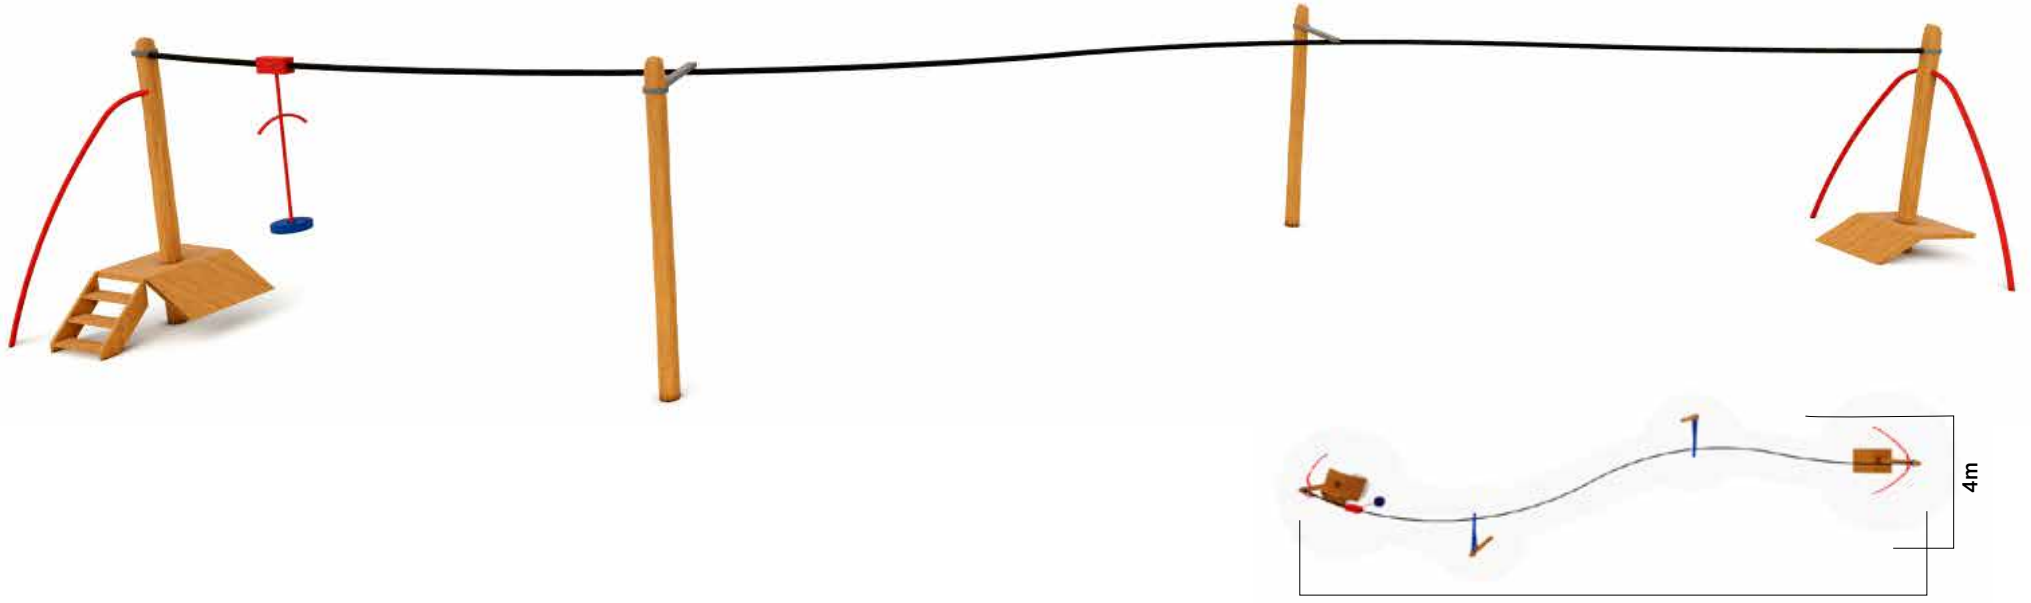

**MCR-04** Yaş Aralığı 4+ | Oyun Sayısı 7 | Büyüklük L15m-W10m-H4m | Düşme Yüksekliği 1m

## MİNİ ZIPCOASTER SERİSİ

**M**ini Zipcoaster serisi; maceracı bireyler için eğlenirken öğrenme ve gelişmenin yollarını deneyimletir. Dengede durma ve salınma faaliyetleri gerçekleştirilebilir. Salınım oyunu, bir noktadan başlayarak aynı noktaya gelinceye kadar devam eder. Güvenlik standartlarına uygun olarak inşa ettiğimiz bu oyunun geometrik olarak bir çok çeşidi mevcuttur.