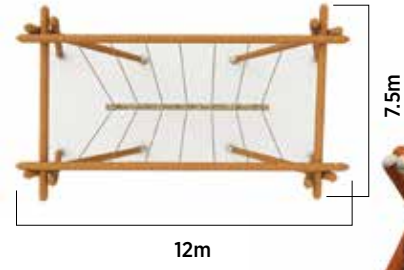

9.5m

10m

**AİP-08** Yaş Aralığı 3-16+ | Oyun Sayısı 8 | Büyüklük L10m-W9.5m-H2m | Düşme Yüksekliği 0.50m

9m

20m

**AİP-09** Yaş Aralığı 3-16+ | Oyun Sayısı 12 | Büyüklük L20m-W9m-H2m | Düşme Yüksekliği 0.50m

AIP-11 Yaş Aralığı 3-16+ | Oyun Sayısı 9 | Büyüklük L20m-W9m-H2m | Düşme Yüksekliği 0.50m

AIP-21 Yaş Aralığı 3-16+ | Oyun Sayısı 16 | Büyüklük L18m-W14.5m-H2m | Düşme Yüksekliği 0.50m

8m

SC-01 Yaş Aralığı 3+ | Oyun Sayısı 5 | Büyüklük L8m-W8m-H2.2m | Düşme Yüksekliği 0.50m

7.5m

12m

SC-02 Yaş Aralığı 8+ | Oyun Sayısı 1 | Büyüklük L12m-W7.5m-H2.2m | Düşme Yüksekliği 0.50m

7m

6m

SC-03 Yaş Aralığı 4+ | Oyun Sayısı 1 | Büyüklük L7m-W6m-H2.2m | Düşme Yüksekliği 0.50m

1m

3.2m