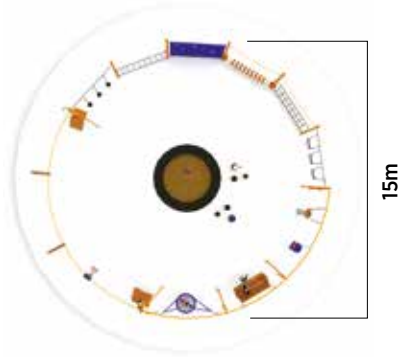

## MİNİ ZIPCOASTER SERİSİ

**M**ini Zipcoaster serisi; maceracı bireyler için eğlenirken öğrenme ve gelişmenin yollarını deneyimletir. Dengede durma ve salınma faaliyetleri gerçekleştirilebilir. Salınım oyunu, bir noktadan başlayarak aynı noktaya gelinceye kadar devam eder. Güvenlik standartlarına uygun olarak inşa ettiğimiz bu oyunun geometrik olarak bir çok çeşidi mevcuttur.

**ZIP-01** Yaş Aralığı 3-16 | Zipcoaster Uzunluğu 17m | Büyüklük L18m-W4m-H2m | Düşme Yüksekliği 0.55m

15m

**ZIP-04** Yaş Aralığı 3-16 | Zipcoaster Uzunluğu 47m | Büyüklük R7.5m | Düşme Yüksekliği 0.55m