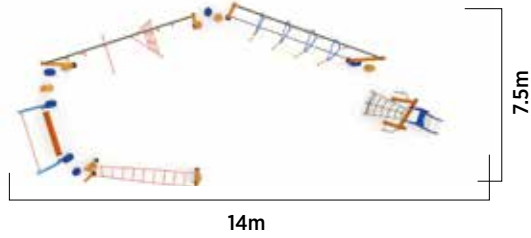

DP-03 Yaş Aralığı 6+ | Oyun Sayısı 7 | Büyüklük L14m-W7.5m-H2.5m | Düşme Yüksekliği 1m

DP-04 Yaş Aralığı 6+ | Oyun Sayısı 9 | Büyüklük L8.5m-W5.3m-H2.8m | Düşme Yüksekliği 2m