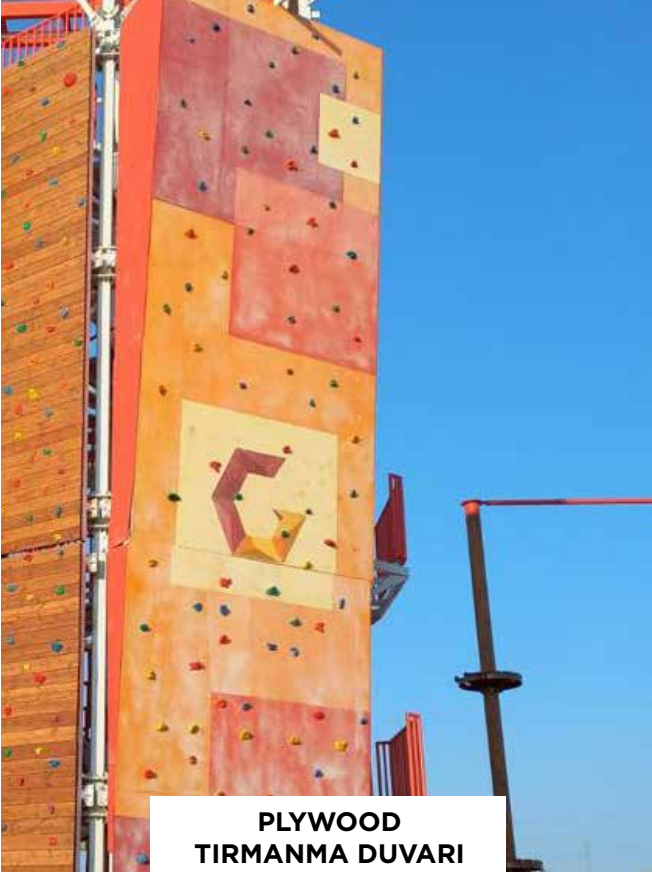

TIRMANMA DUVARLARI

Alüminyum veya çelik konstrüksiyon üzerinde huş marin özelliğe sahip ahşap plakaların bir araya getirilmesinden oluşan tırmanma duvarı modelidir. Kullanılan malzeme özelliğiyle diğer tırmanma duvarlarına göre daha pürüzsüz bir tırmanış yüzeyi sağlamaktadır. Tırmanma yüzeyi üzerinde farklı renkli tutamaklar ile oluşturulmuş olan rotalar üzerinde istenildiğinde değişiklik yapılabilir veya ilave tutamaklar ile yeni rotalar oluşturulabilir.