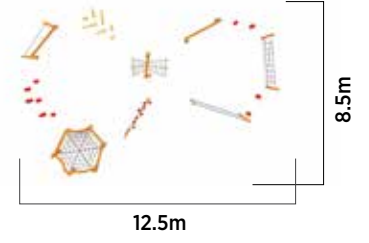

**ZIP-01** Yaş Aralığı 3-16 | Zipcoaster Uzunluğu 17m | Büyüklük L18m-W4m-H2m | Düşme Yüksekliği 0.55m

15m

**ZIP-04** Yaş Aralığı 3-16 | Zipcoaster Uzunluğu 47m | Büyüklük R7.5m | Düşme Yüksekliği 0.55m

## DENGE PARKURLARI

**D**enge parkurları, macera parklarının en sevilen alanlarından biridir! Bu parkurlar, ziyaretçilerin fiziksel yeteneklerini test etmelerine, özgüvenlerini artırmalarına ve eğlence dolu anlar yaşamalarına olanak tanır. Tahta köprüler, ip hatları, salıncaklar ve denge tahtaları gibi çeşitli zorluklar sunan bu alanlar, hem çocuklar hem de yetişkinler için uygundur.