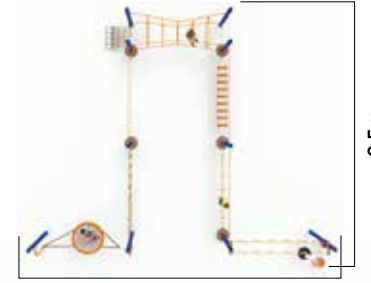

AIP-06 Yaş Aralığı 3-16+ | Oyun Sayısı 7 | Büyüklük L13.5m-W5m-H2m | Düşme Yüksekliği 0.50m

9.5m

10m