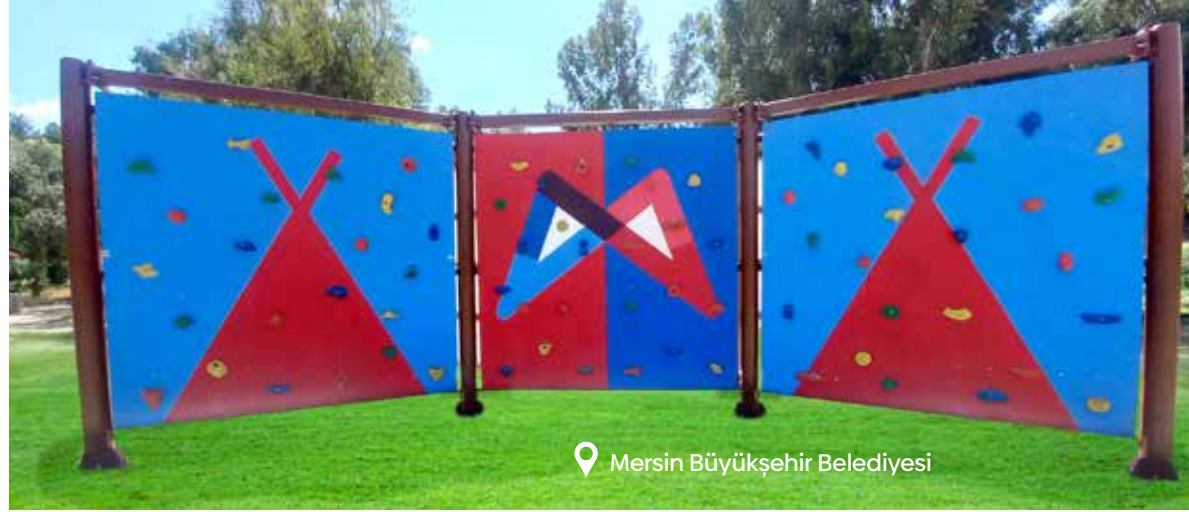

MİNİ TIRMANMA DUVARLARI

Mini tırmanma duvarı modellerimiz tüm iç ve dış mekan zeminlerde kullanıma uygundur.

Fil veya eşek modelleri ile çocuklarımızın sevimli dostları olan tırmanma duvarlarımız taleplerinize göre farklı hayvan figürleri ile de oluşturulabilir. TSE EN standart sertifikalarına sahip malzemeden imal edilmiş mini tırmanma modellerimiz çocuklarımızın bedensel ve zihinsel gelişimlerine katkı sağlayarak tırmanış sporunu sevdirecektir.