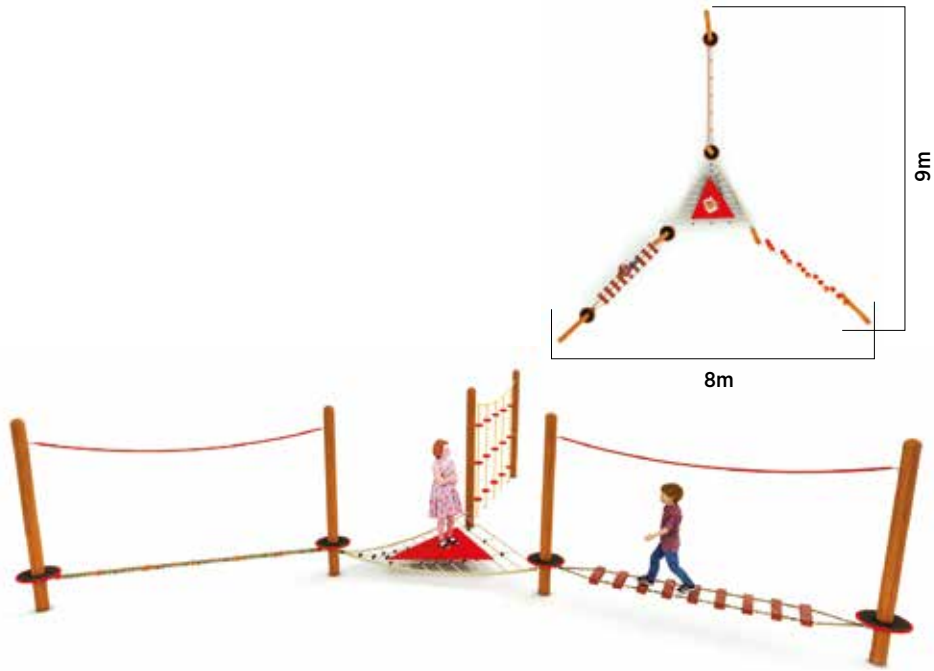

AİP-BM01 Yaş Aralığı 3-12 | Oyun Sayısı 5 | Büyüklük L7m-W8m-H1.5m | Düşme Yüksekliği 0.40m